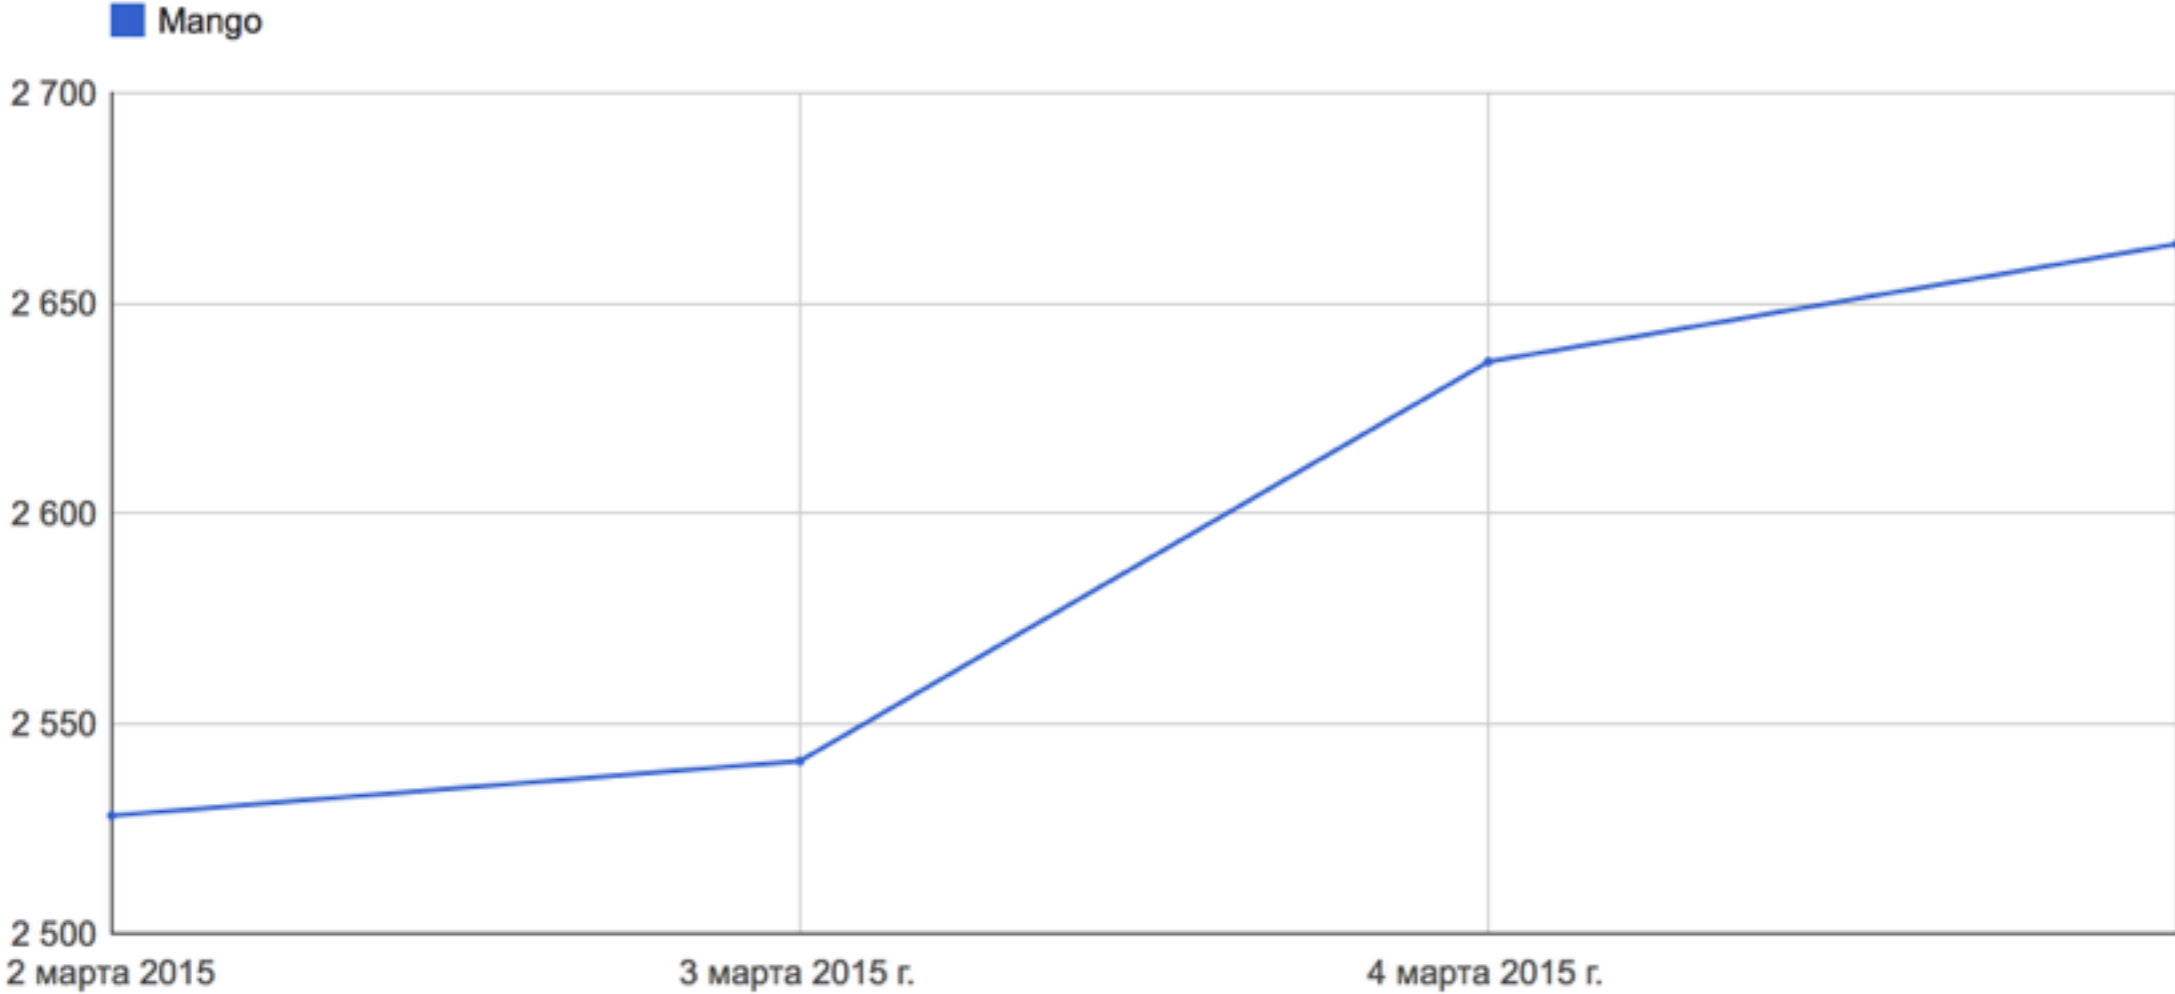

Например, выберем динамику только Mango за последнюю неделю

Classified categories dynamic

/ Root / <category>

Period: Last week Competitor: Mango

Avg price