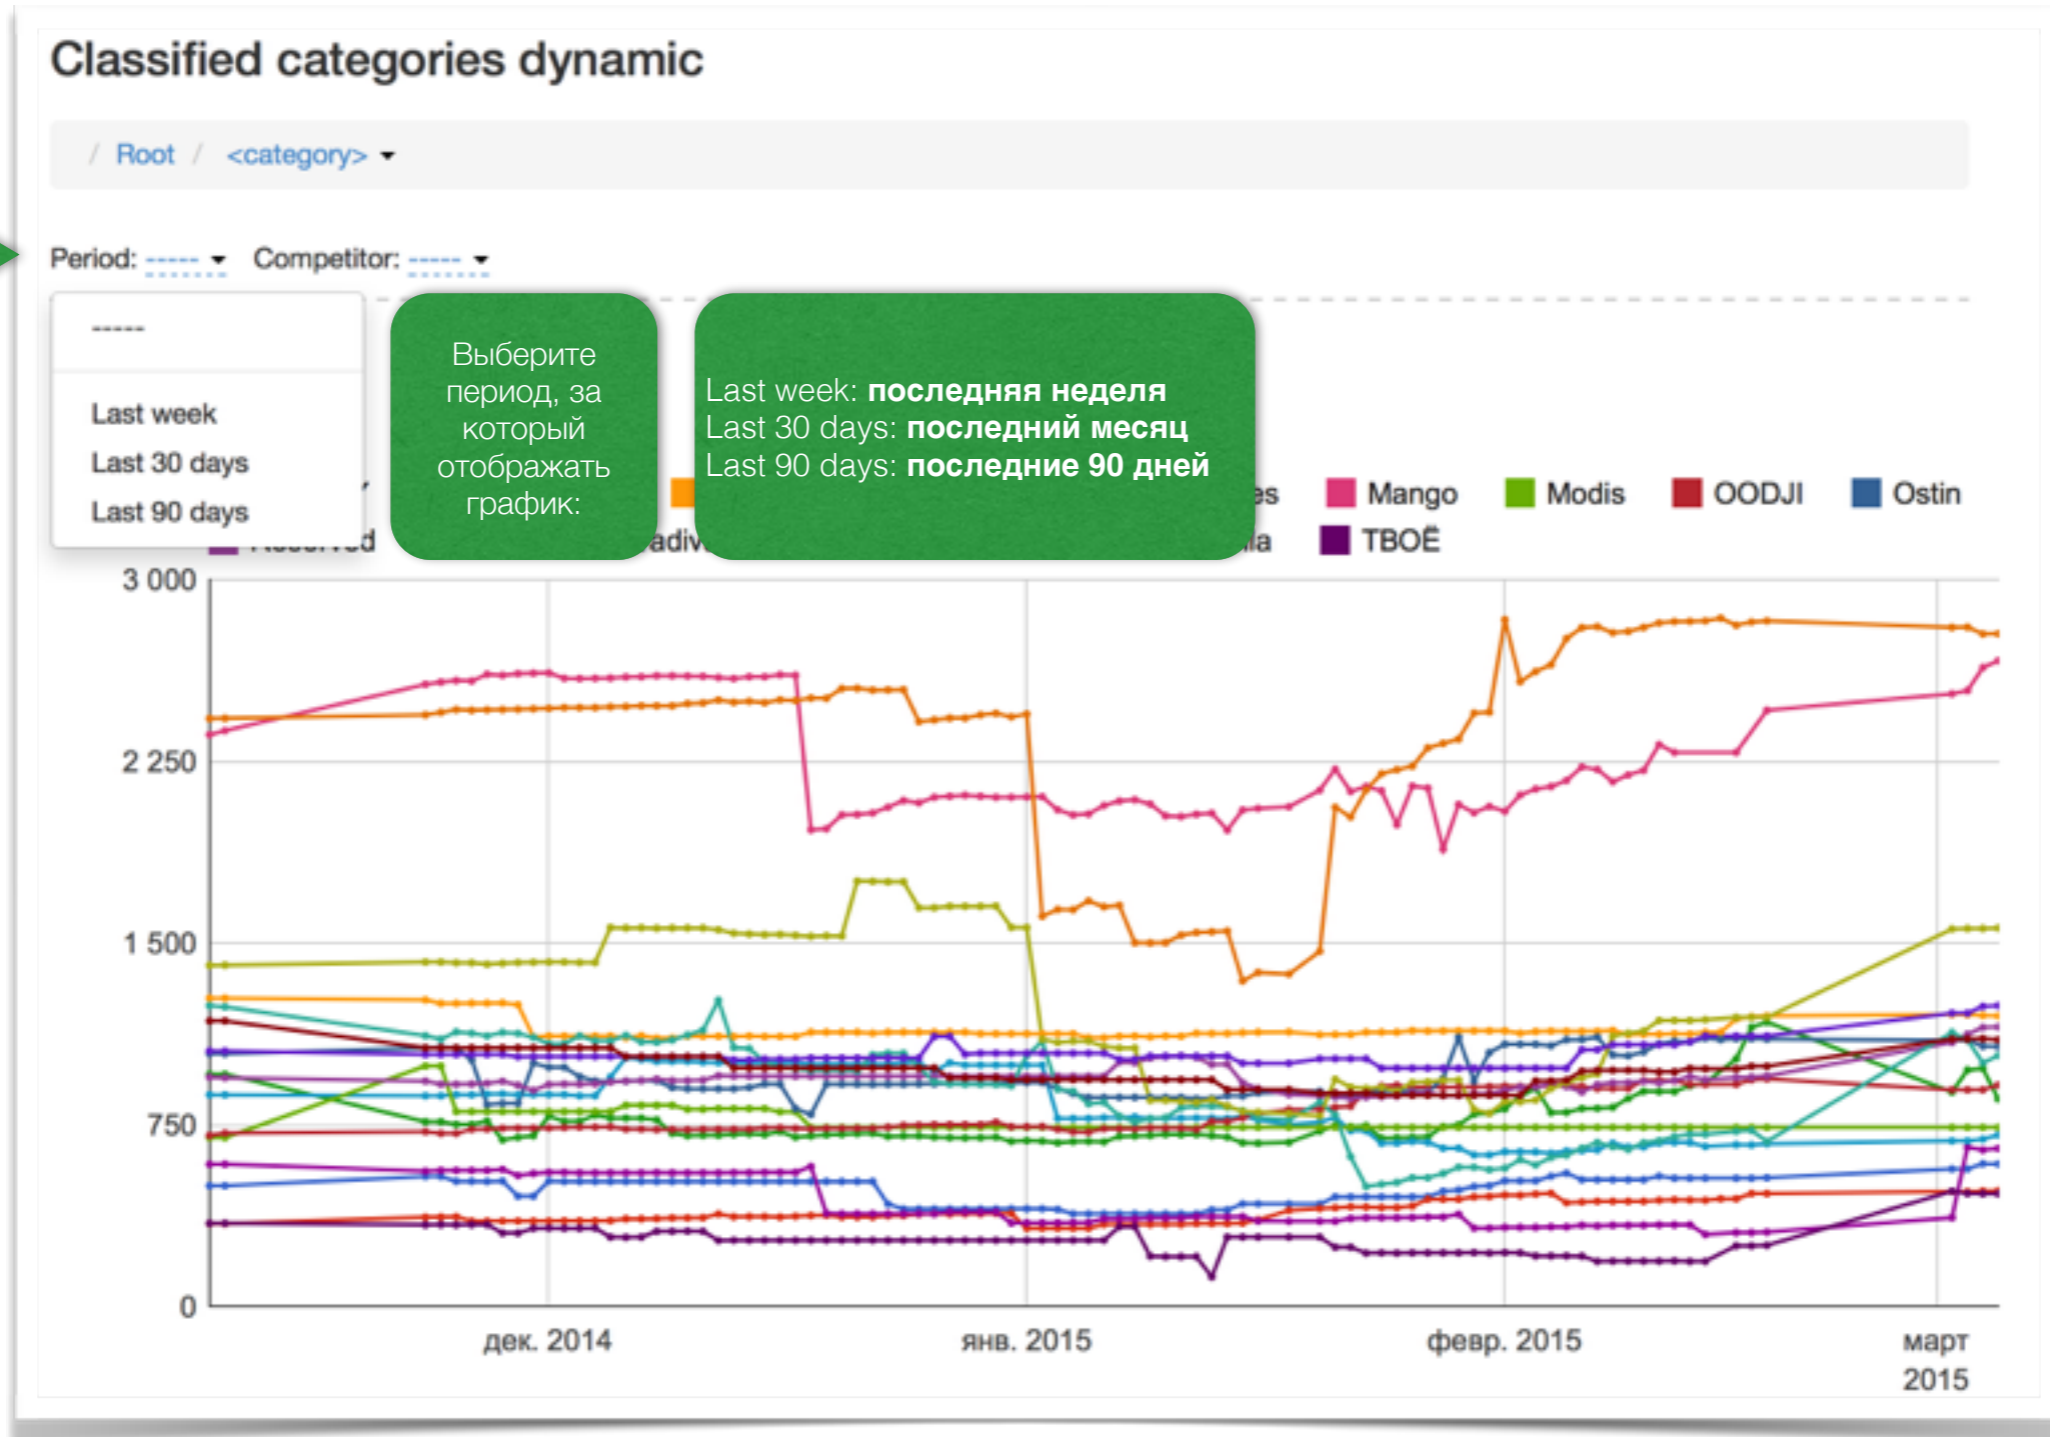

Обновление системы

Фильтры по динамическим графикам: выбор периода
отображения

Пройдите в раздел **Categories compare -> Dynamic**

Теперь вы можете выбрать период, за который отображать данные. Выберите его по следующим фильтрам:

Теперь вы можете выбрать период, за который отображать данные. Выберите его по следующим фильтрам:

Например, выберем динамику только Mango за последнюю неделю

Classified categories dynamic

/ Root / <category>