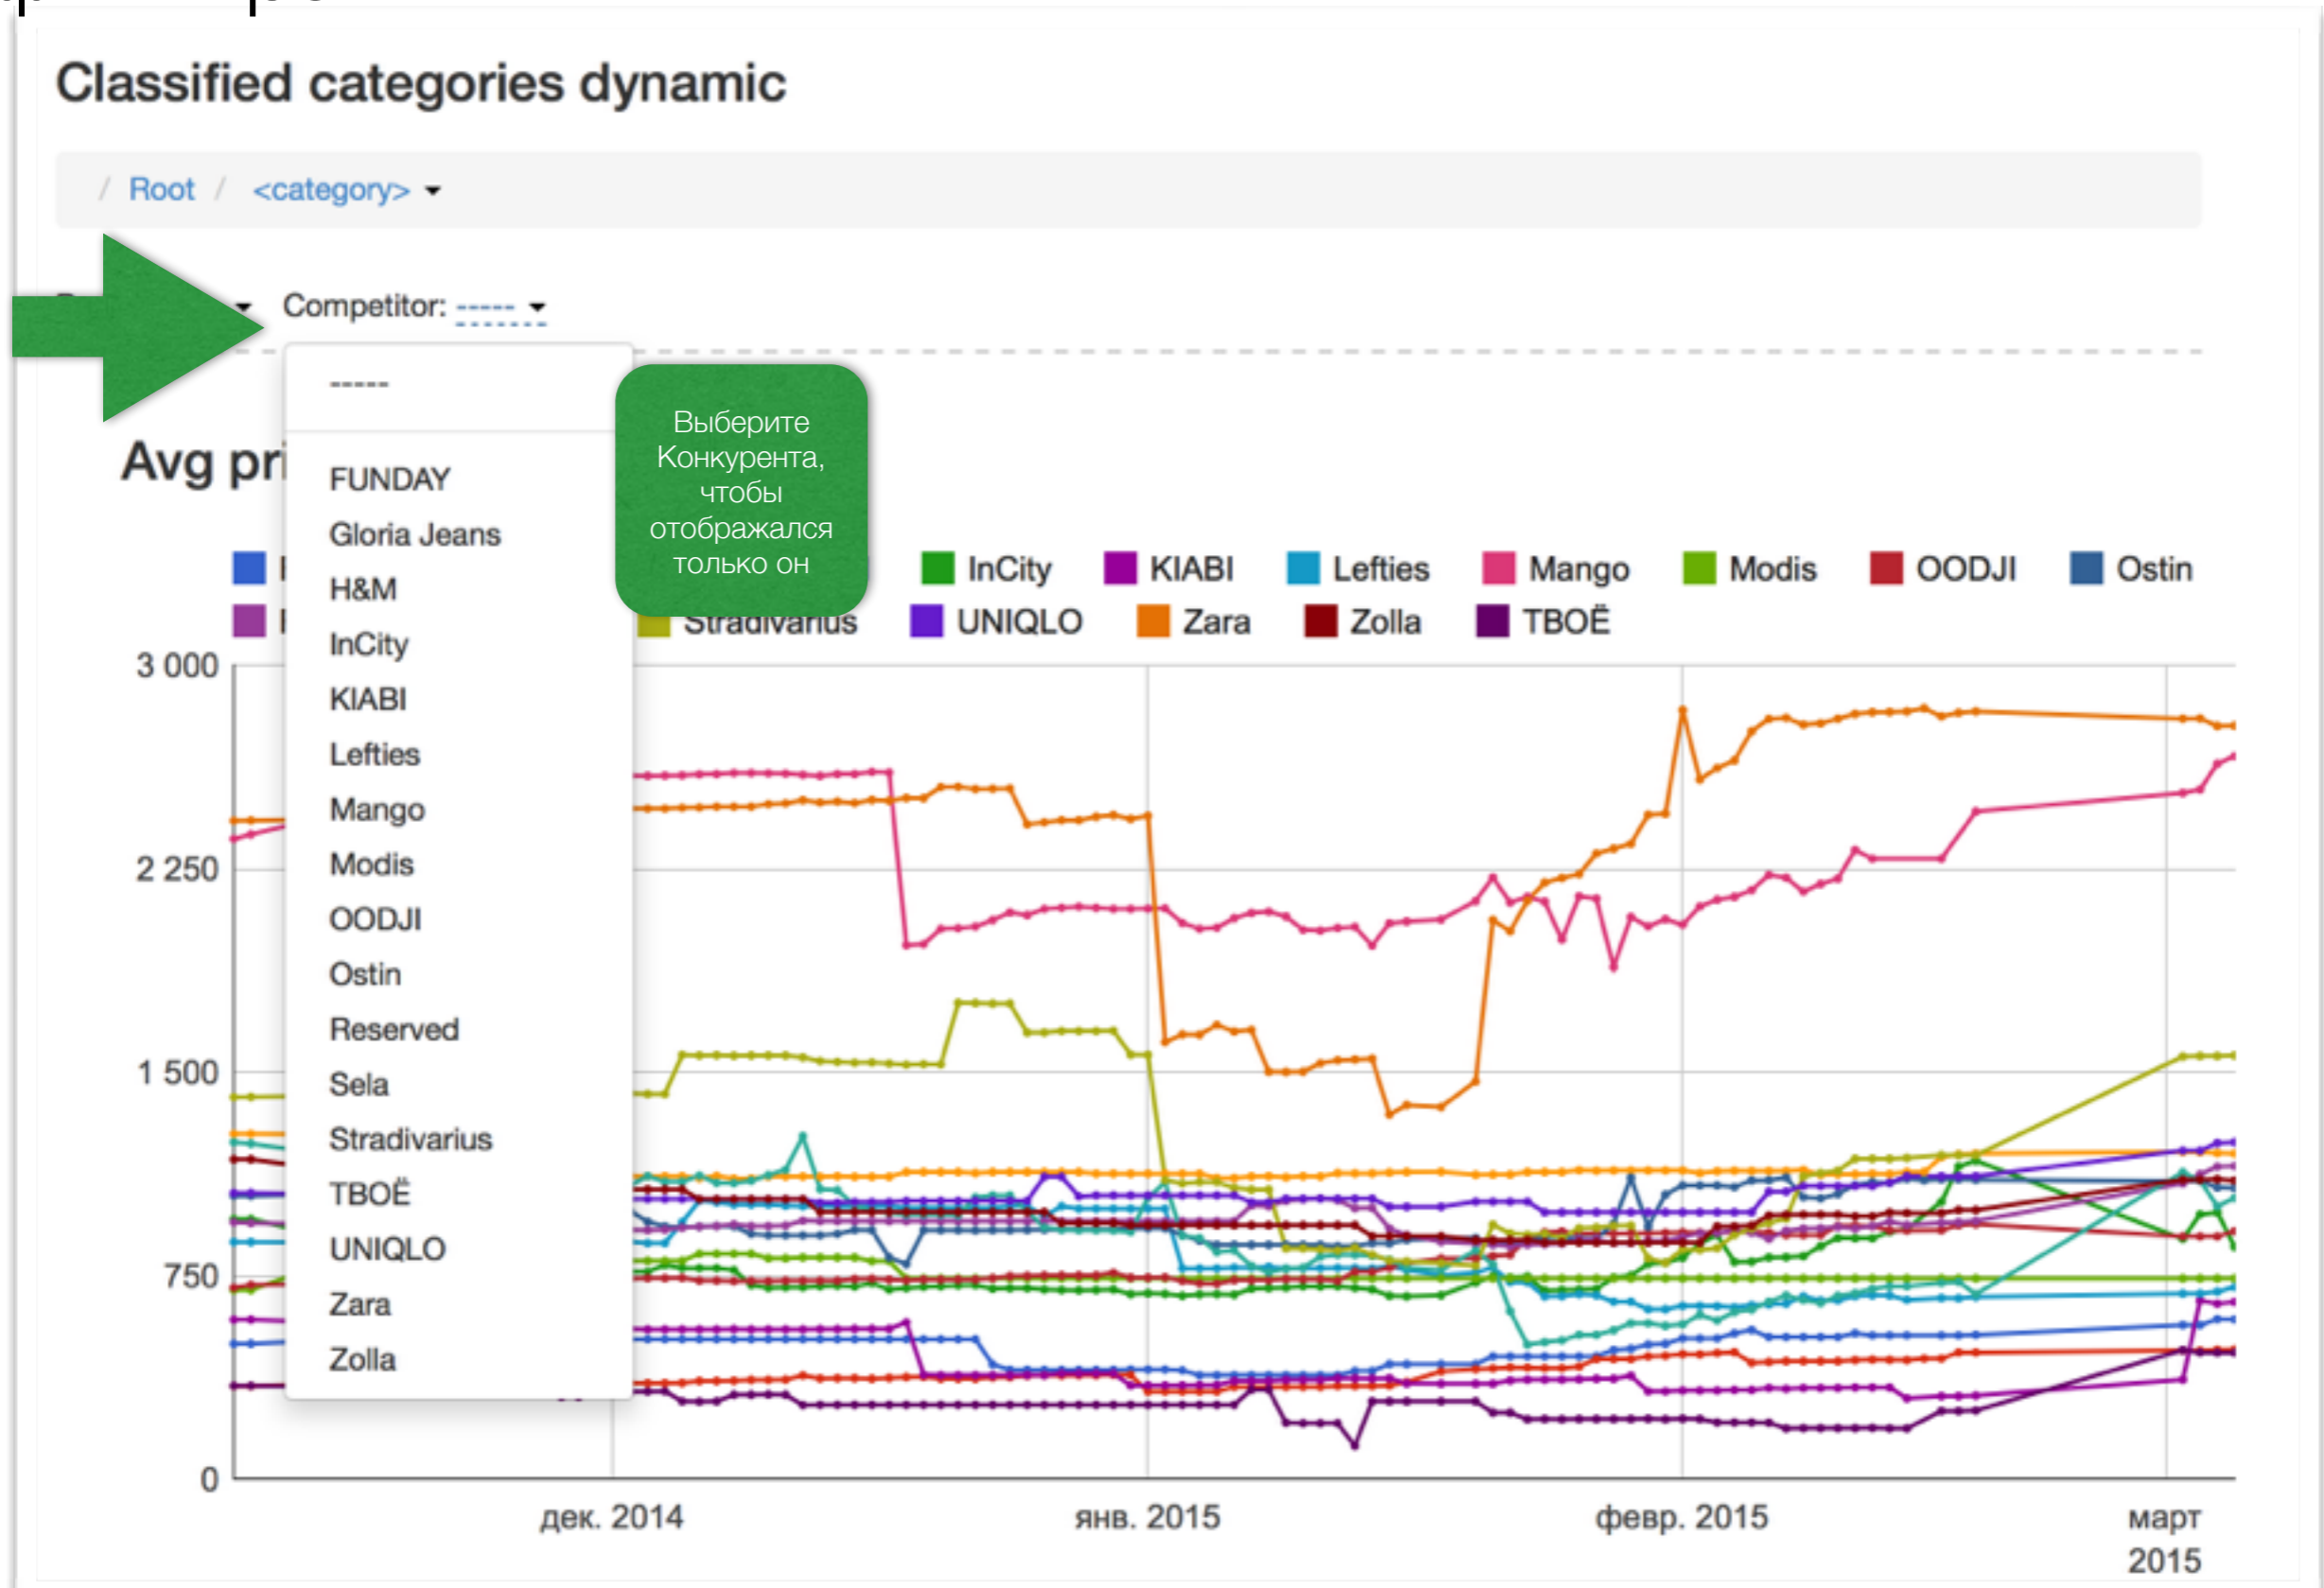

Обновление системы

Фильтры по динамическим графикам: выбор периода
отображения

Пройдите в раздел **Categories compare -> Dynamic**

Теперь вы можете выбрать период, за который отображать данные. Выберите его по следующим фильтрам:

Теперь вы можете выбрать период, за который отображать данные. Выберите его по следующим фильтрам:

Например, выберем динамику только Mango за последнюю неделю

Classified categories dynamic

/ Root / <category>