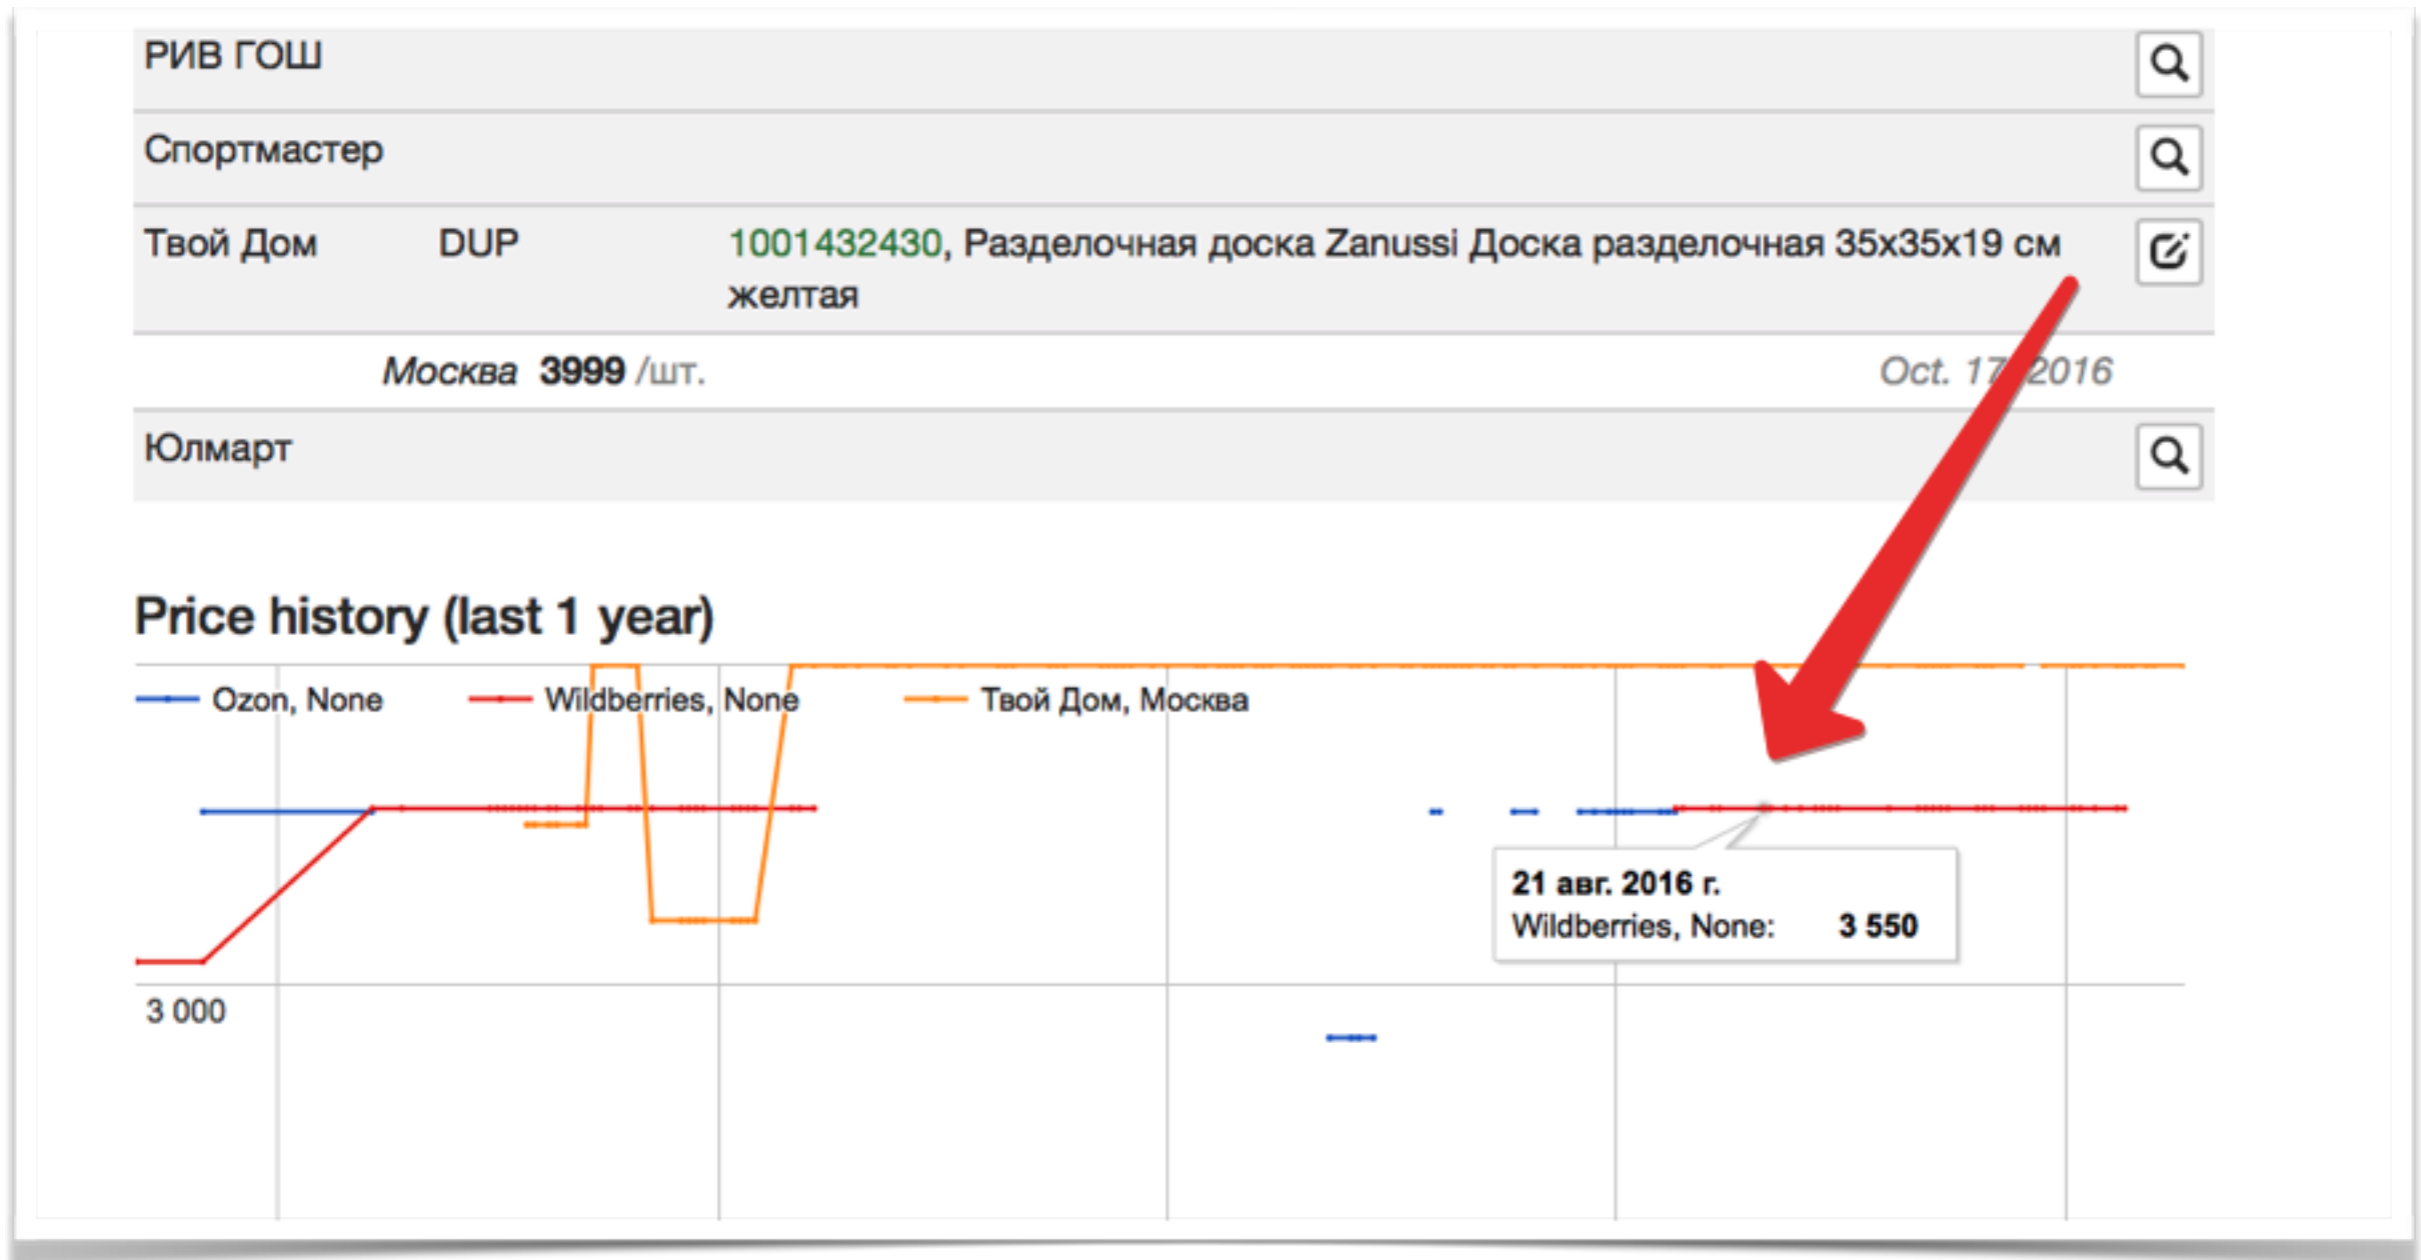

то же самое, крупно: пример истории цены на Разделочную доску Zanussi по 3 игрокам