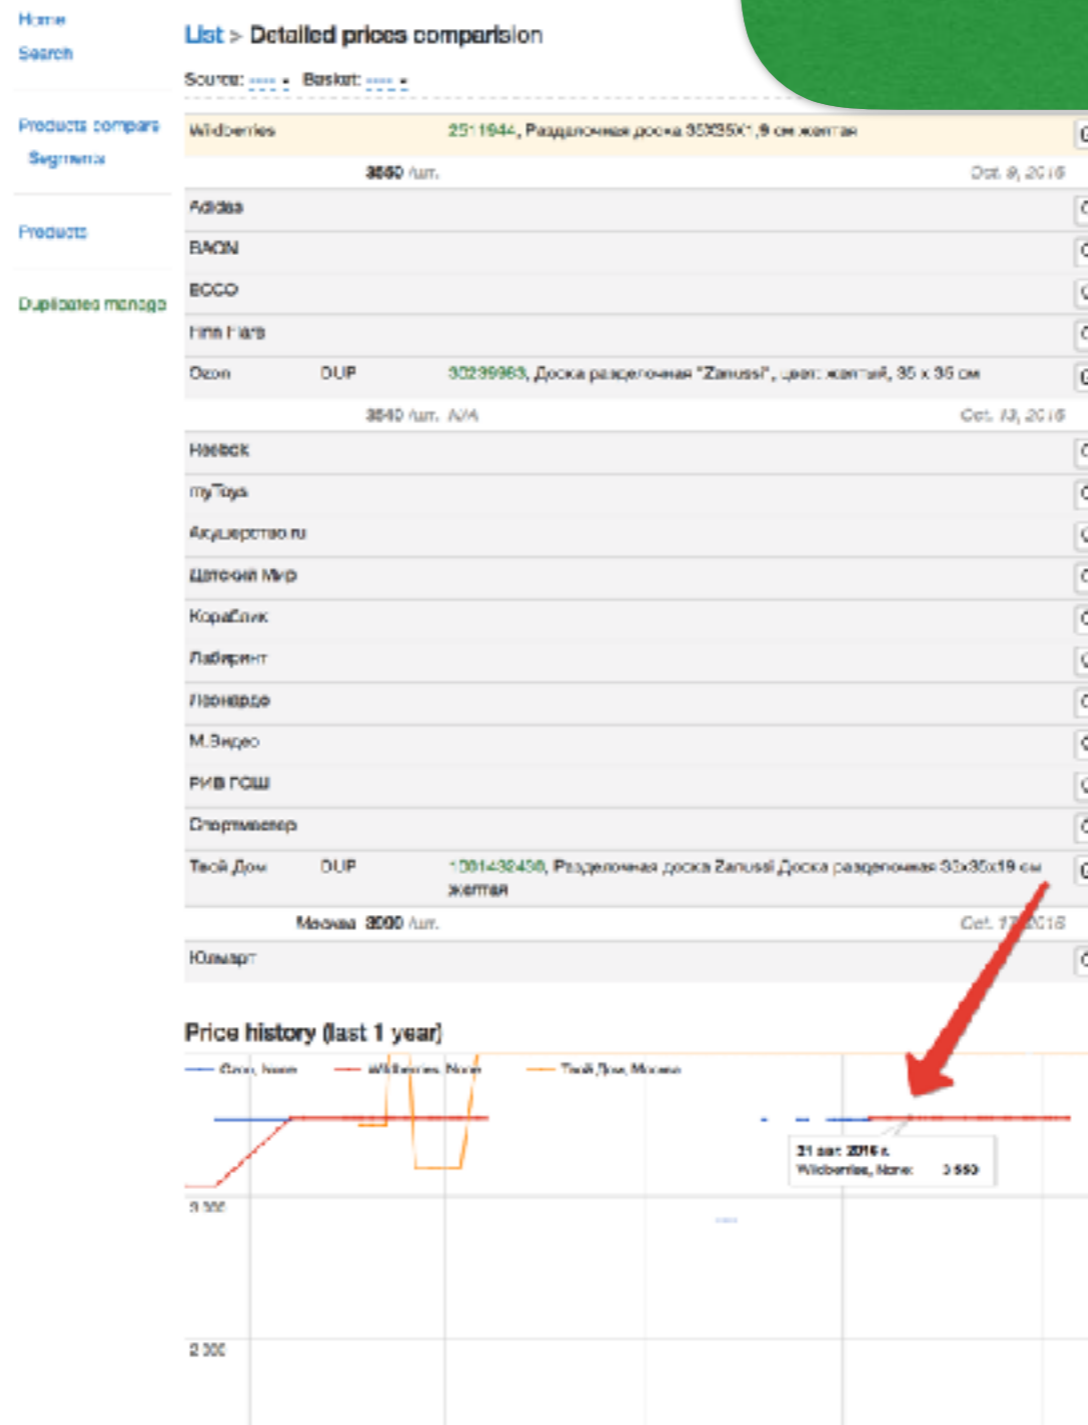

Нашли все ИМ, где он продается и начинаем сохранять цены. Теперь вы всегда знаете, по какой оптимальной цене продавать